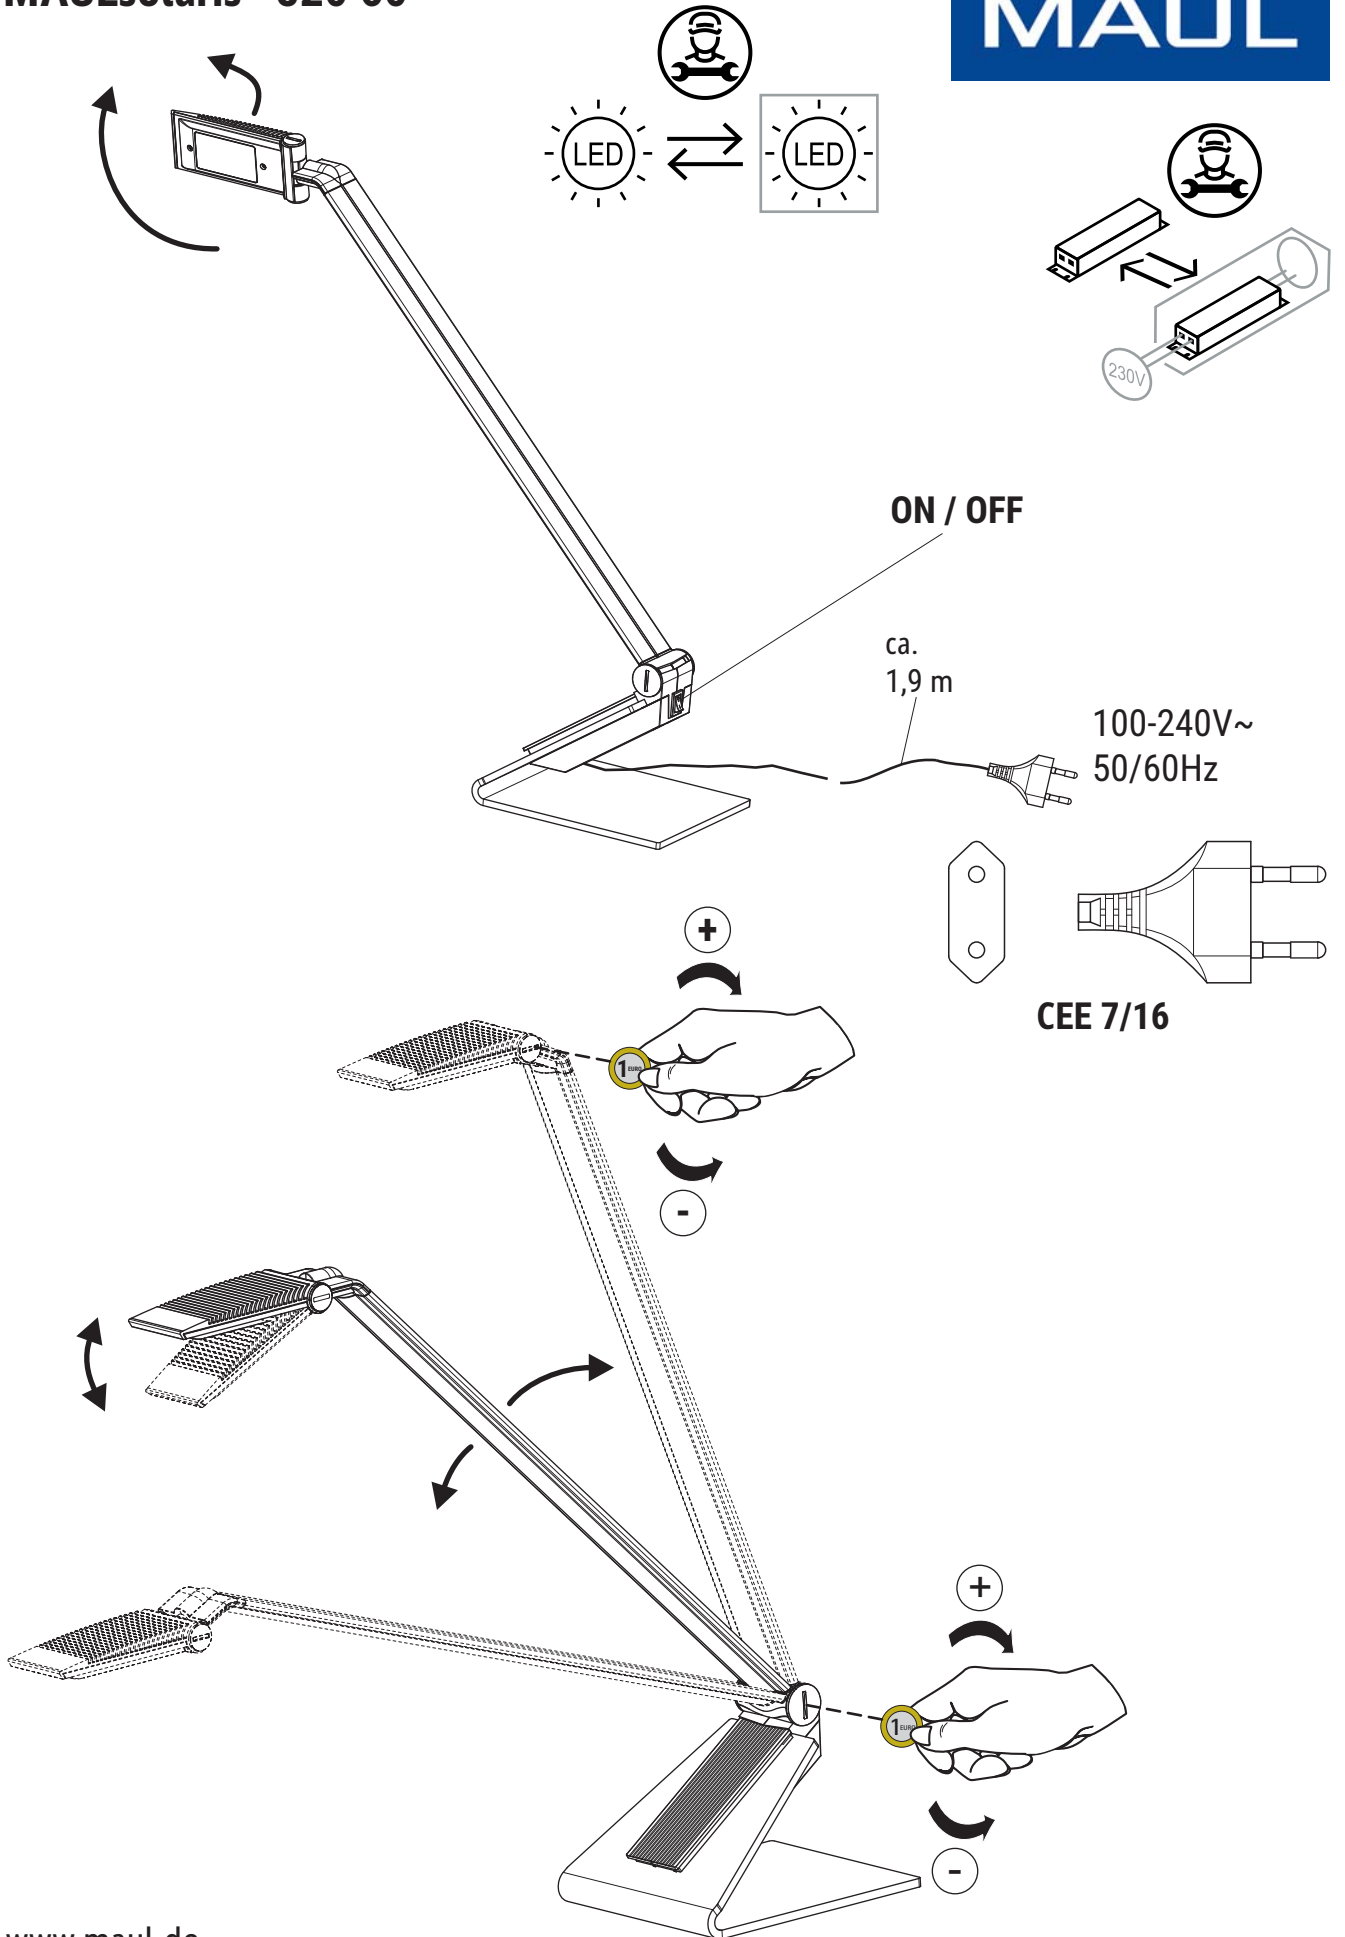

# MAULsolaris 820 60

www.maul.de

DE: Dieses Produkt enthält eine Lichtquelle der Energieeffizienzklasse < B >

BG: Този продукт съдържа един светлинен източник от клас на енергийна ефективност < B >

CZ: Tento výrobek obsahuje světelný zdroj s třídou energetické účinnosti < B >